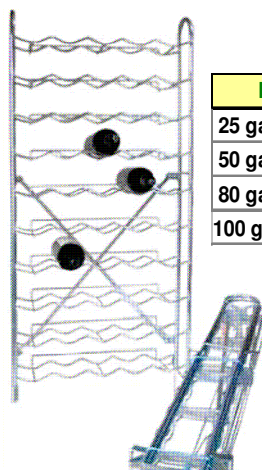

GARRAFEIRAS METALICAS DESMONTÁVEIS

Ref	Codigo	Preço
25 garrafas	3165021528	0,00
50 garrafas	3165021529	0,00
80 garrafas	3165000000	0,00
100 garrafas	3165000000	0,00