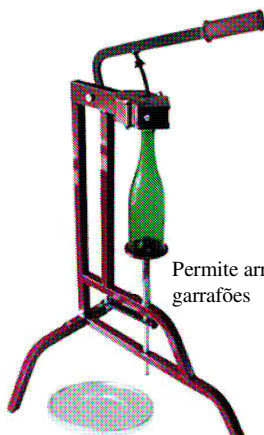

ROLHADORES - CAPSULADORES - ENCHEDORES ESCOVILHÕES - LAVA GARRAFAS

ROLHADORES TIPO ITAL

2 ALAVANCAS

Cod: 3081.007945

ENCHEDORES SEMI-AUTOMÁTICOS

Cod: 3093.007952

CAPSULADORAS

Cabeça + coluna

Para capsulas metálicas

Cod: 3093.031009

ENCHEDORES AUTOMÁTICOS INOX

3 bicos

Cod: 3093.018683

ROLHADORES

MINI-INDUSTRIAL

INDUSTRIAL

Permite arrolhar garrações

Cod: 3093.007943

Cod: 3093.007944

ESCOVILHÕES PARA GARRAFAS

Para limpar as garrafas

Cod: 3093.024100

LAVA GARRAFAS HIDRÁULICO

Cod: 3093.012194