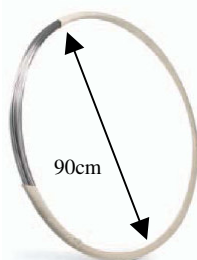

**ARAME ITAL****ARAME ITAL AÇO ( 100 gramas )**

mm	gr	Código
0,20	100	3173026706
0,40	100	3173026707
0,50	100	3173031163
0,60	100	3173026708
0,80	100	3173025801
1,00	100	3173025802
1,20	100	3173025803
1,50	100	3173028074
2,00	250	3173029169

**ARAME ITAL AÇO ( 500 gramas )**

500 g

mm	Código
0,80-500g	3173029864
1,00-500g	3173029865
1,20-500g	3173029866

**ARAME ITAL AÇO ( 5 Kg )**

90cm

mm	Código
2,50-5Kg	3173030081
3,00-5Kg	3173030082

Unidade: Quilograma

**ARAME ITAL ZINCADO ( 50 METROS )**

Zincado

mm	Código
0,90-50m	3173025807
1,10-50m	3173025808
1,30-50m	3173025809
1,50-50m	3173025810

50 metros

Cobre

50 metros

**ARAME ITAL COBRE ( 50 METROS )**

0,80mm Cod. 3173.025811

mm	Código
1,4	3173029173
2,5	3173029171
2,7	3173029172