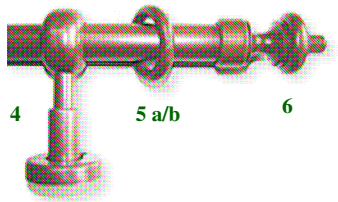

**VARÕES, ACESSÓRIOS PARA CORTINADOS E ROUPEIROS**

Ø 17mm
Ø 28mm
Branco ou castanho

TUBO AÇO PLASTIFICADO

Ø 17mm : 2402.020426
Ø 28mm : 2402.007761

ACESSÓRIOS P/TUBO AÇO PLAST.

Para tubo Ø 17 mm (para varões cortinados)

Para tubo Ø 28 mm

Castanho ou Branco

Ref.	Designação	Codigo
1	TERMINAIS PLAS 5/8=17mm	2402020426
2	ARGOLA PLAS COM PITON	2402022880
3	SUPORTE TUBO PLAS 5/8 = 17mm	2402012901
4	SUPORTE TUBO PLAS 28mm	2402007760
5 a	ARGOLA PLAS 1 (Ø 58mm)	2402007762
5 b	ARGOLA PLAS 2 (Ø 68mm)	2402007763
6	TERMINAIS PLAS 28mm	2402007761

Argola Ref: 24

Castanho ou Branco

União 28mm

Curva 28mm

GANCHOS PLÁSTICOS

Gancho argola 1-10mm: 2402.007766
Gancho argola 2-12mm: 2402.007767
Gancho plast Ref. 24 : 3077.007623

ACESSÓRIOS TUBO 28mm

União plast p/tubo 28mm
Cod: 2402.007769

Curva plast p/tubo 28mm
Cod: 2402.007770

SUPORTES P/TUBO AÇO PLAST. 5/8 ou 17mm (para roupeiros)

Castanho ou Branco

Ref.	Designação	Codigo
1	SUPORTE TUBO 5/8 LATERAL	2402030951
2	SUPORTE TUBO 5/8 CENTRAL	2402015850
3	PATER TUBO 5/8 TOPO REDONDO	2402009634
4 a	PATER TUBO PLAS 5/8 (17mm)	2402022879
4 b	PATER TUBO PLAS 28mm	2402016890