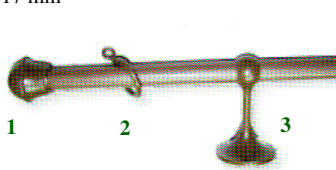

**VARÕES, ACESSÓRIOS PARA CORTINADOS E ROUPEIROS**

Ø 17mm
Ø 28mm
Branco ou castanho

TUBO AÇO PLASTIFICADO

Ø 17mm : 2402.020426
Ø 28mm : 2402.007761

ACESSÓRIOS P/TUBO AÇO PLAST.

Para tubo Ø 17 mm (para varões cortinados)

Para tubo Ø 28 mm

Castanho ou Branco

Ref.	Designação	Codigo
1	TERMINAIS PLAS 5/8=17mm	2402020426
2	ARGOLA PLAS COM PITON	2402022880
3	SUPORTE TUBO PLAS 5/8 = 17mm	2402012901
4	SUPORTE TUBO PLAS 28mm	2402007760
5 a	ARGOLA PLAS 1 (Ø 58mm)	2402007762
5 b	ARGOLA PLAS 2 (Ø 68mm)	2402007763
6	TERMINAIS PLAS 28mm	2402007761

Argola Ref: 24

Castanho ou Branco

União 28mm

Curva 28mm

GANCHOS PLÁSTICOS

Gancho argola 1-10mm: 2402.007766
Gancho argola 2-12mm: 2402.007767
Gancho plast Ref. 24 : 3077.007623

ACESSÓRIOS TUBO 28mm

União plast p/tubo 28mm
Cod: 2402.007769

Curva plast p/tubo 28mm
Cod: 2402.007770

SUPORTES P/TUBO AÇO PLAST. 5/8 ou 17mm (para roupeiros)

Castanho ou Branco

Ref.	Designação	Codigo
1	SUPORTE TUBO 5/8 LATERAL	2402030951
2	SUPORTE TUBO 5/8 CENTRAL	2402015850
3	PATER TUBO 5/8 TOPO REDONDO	2402009634
4 a	PATER TUBO PLAS 5/8 (17mm)	2402022879
4 b	PATER TUBO PLAS 28mm	2402016890