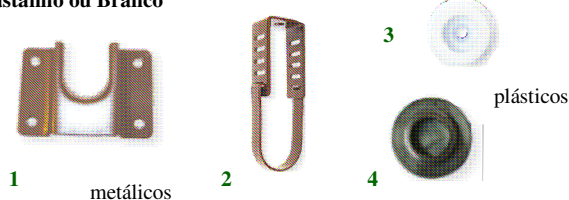

Para tubo Ø 28 mm

Castanho ou Branco

Ref.	Designação	Codigo
1	TERMINAIS PLAS 5/8=17mm	2402020426
2	ARGOLA PLAS COM PITON	2402022880
3	SUPORTE TUBO PLAS 5/8 = 17mm	2402012901
4	SUPORTE TUBO PLAS 28mm	2402007760
5 a	ARGOLA PLAS 1 (Ø 58mm)	2402007762
5 b	ARGOLA PLAS 2 (Ø 68mm)	2402007763
6	TERMINAIS PLAS 28mm	2402007761

Argola Ref: 24

Castanho ou Branco

União 28mm

Curva 28mm

GANCHOS PLÁSTICOS

Gancho argola 1-10mm: 2402.007766
Gancho argola 2-12mm: 2402.007767
Gancho plast Ref. 24 : 3077.007623

ACESSÓRIOS TUBO 28mm

União plast p/tubo 28mm
Cod: 2402.007769

Curva plast p/tubo 28mm
Cod: 2402.007770

SUPORTES P/TUBO AÇO PLAST. 5/8 ou 17mm (para roupeiros)

Castanho ou Branco

Ref.	Designação	Codigo
1	SUPORTE TUBO 5/8 LATERAL	2402030951
2	SUPORTE TUBO 5/8 CENTRAL	2402015850
3	PATER TUBO 5/8 TOPO REDONDO	2402009634
4 a	PATER TUBO PLAS 5/8 (17mm)	2402022879
4 b	PATER TUBO PLAS 28mm	2402016890