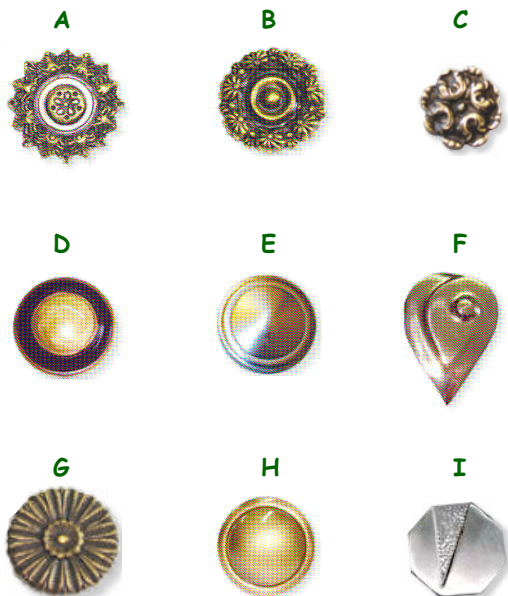

## ROSETAS E VARÕES PARA CORTINADOS, VARÕES PARA CASA DE BANHO

### ROSETAS PARA CORTINADOS

Ref.	Designação	Codigo
A	ROSETA FUN 28-nº5 - 5cm	2402007642
B	ROSETA FUN 29-nº10 - 5cm	2402012778
C	ROSETA FUN 40-nº9 - 4cm	2402007640
D	ROSETA PORTUGUESA de 55 a 85mm	
Ea	ROSETA LISA 50mm	2402007636
Eb	ROSETA LISA 70mm	2402023792
F	ROSETA LISA CORAÇÃO LOF	2402007643
G	ROSETA FUN FLOR 71627029-7cm	2402007638
H	ROSETA LISA FORRAR 70mm	2402007637
I	ROSETA ESFINGE 60 mm	2402000000