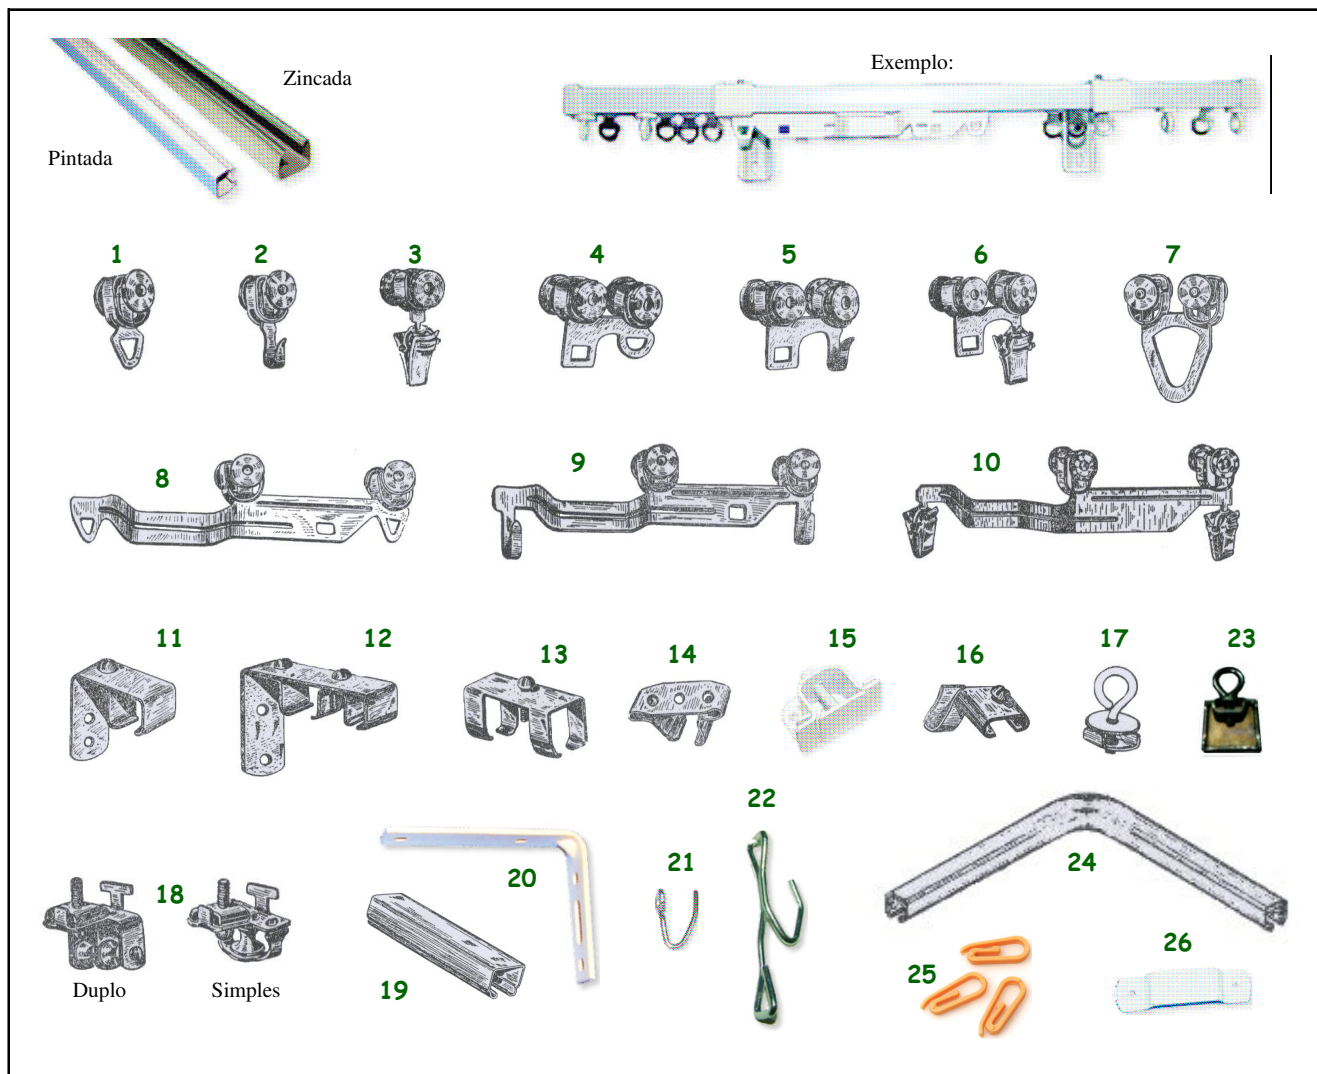

CALHA " U " E ACESSÓRIOS

Ref.	Designação	Zincado	Pintado
1	ROLETE COM ARGOLA	3077007596	3077019439
2	ROLETE COM GANCHO	3077007597	3077019440
3	ROLETE COM PINÇA	3077007598	3077019441
4	ROLETE COM ARGOLA DUPLO	3077007613	3077019453
5	ROLETE COM GANCHO DUPLO	3077007614	3077019454
6	ROLETE COM PINÇA DUPLO	3077007615	3077019455
7	ROLETE GUARDA FATOS DUPLO	3077007599	3077019456
8	CRUZAMENTO COM ARGOLA	3077007592	3077019447
9	CRUZAMENTO COM GANCHO	3077007593	3077019448
10	CRUZAMENTO COM PINÇA	3077007594	3077019449
11	SUPORTE CALHA U SIMPLES	3077007600	3077019444
12	SUPORTE CALHA U DUPLO	3077007601	3077019445
13	GRAMPA CALHA U	3077007611	3077019446

Ref.	Designação	Zincado	Pintado
14	SUPORTE CALHA U TECTO	3077007602	3077019450
15	SUPORTE TOPO GUARDA FATOS	3077007603	3077019457
16	GANCHO ESCAPULA U	3077007595	3077022007
17	TERMINAL U	3077007604	3077019443
18	RODÍZIOS JOGO (2 UNIDADES) U	3077007616	3077019442
19	UNIÃO CALHA U	3077007612	3077019451
20	ESQUADROS CALHA U	8-10-12-14-16-18-20 cm	
21	GANCHO P/CALHA 20	3077019549	3077019550
22	GANCHO P/CALHA	44 - 56 - 80mm	
23	TERMINAL U ref: 7-B	3077024978	
24	CURVAS PARA CALHA U	3077011069	3077019452
25	GANCHOS PLAST 24	3077007623	
26	PRESILHA U	3077007617	3077019458