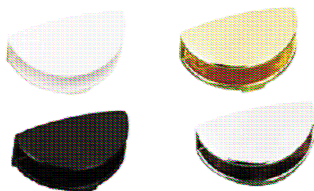

SUPORTES PRATELEIRAS E CORRIMÃO ESPREITADORES PARA PORTA

SUPORTES PRATELEIRA 35 E 36

Cores: dourado - cromado - mate - branco - preto

	mod.35	mod.36
A (cm)	30	25
B (cm)	12	10
P (Kg)	10	4

35 = Aperto 10mm
36 = Aperto 6 mm

SUPORTES PRATELEIRA 31 E 32

Cores: dourado - cromado - mate - branco - preto

31 = Aperto 10mm
32 = Aperto 6 mm

	mod.31	mod.32
A (cm)	30	25
B (cm)	12	10
P (Kg)	10	4

SUPORTES PRATELEIRA 33 E 34

Cores: dourado - cromado - mate - branco - preto

33 = Aperto 10mm
34 = Aperto 6 mm

	mod.31	mod.32
A (cm)	30	25
B (cm)	12	10
P (Kg)	10	4

ESPREITADORES PORTAS

25-42

25-42mm	Código
Latão	3064025888
Niquelado	3064029099

Diâmetro interior: 14mm

35-60

35-60mm	Código
Latão	3064019116
Niquelado	3064029100