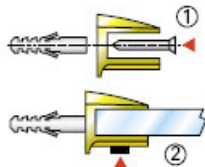

SUPORTES PRATELEIRAS E CORRIMÃO ESPREITADORES PARA PORTA

SUPORTES PRATELEIRA 35 E 36

Cores: dourado - cromado - mate - branco - preto

	mod.35	mod.36
A (cm)	30	25
B (cm)	12	10
P (Kg)	10	4

35 = Aperto 10mm
36 = Aperto 6 mm

SUPORTES PRATELEIRA 31 E 32

Cores: dourado - cromado - mate - branco - preto

31 = Aperto 10mm
32 = Aperto 6 mm

	mod.31	mod.32
A (cm)	30	25
B (cm)	12	10
P (Kg)	10	4

SUPORTES PRATELEIRA 33 E 34

Cores: dourado - cromado - mate - branco - preto

33 = Aperto 10mm
34 = Aperto 6 mm

	mod.31	mod.32
A (cm)	30	25
B (cm)	12	10
P (Kg)	10	4

ESPREITADORES PORTAS

25-42

25-42mm	Código
Latão	3064025888
Niquelado	3064029099

Diâmetro interior: 14mm

35-60

35-60mm	Código
Latão	3064019116
Niquelado	3064029100

Mod. 25

**25 Inox** : 3064.00000

Diam: 70mm - Comp: 75mm