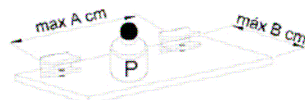

SUPORTES PRATELEIRA 31 E 32

Cores: dourado - cromado - mate - branco - preto

31 = Aperto 10mm
32 = Aperto 6 mm

	mod.31	mod.32
A (cm)	30	25
B (cm)	12	10
P (Kg)	10	4

SUPORTES PRATELEIRA 33 E 34

Cores: dourado - cromado - mate - branco - preto

33 = Aperto 10mm
34 = Aperto 6 mm

	mod.31	mod.32
A (cm)	30	25
B (cm)	12	10
P (Kg)	10	4

ESPREITADORES PORTAS

25-42

25-42mm	Código
Latão	3064025888
Niquelado	3064029099

Diâmetro interior: 14mm

35-60

35-60mm	Código
Latão	3064019116
Niquelado	3064029100