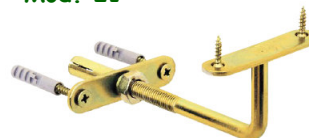

33 = Aperto 10mm
34 = Aperto 6 mm

	mod.31	mod.32
A (cm)	30	25
B (cm)	12	10
P (Kg)	10	4

ESPREITADORES PORTAS

25-42

25-42mm	Código
Latão	3064025888
Niquelado	3064029099

Diâmetro interior: 14mm

35-60

35-60mm	Código
Latão	3064019116
Niquelado	3064029100

SUPORTES CORRIMÃO AMIG

Mod. 21

21 bicromado : 3064.00000
21 negro : 3064.00000

Comp: 65mm

Mod. 22 - 23

22 Latão : 3064.00000
22 Ox. Francês : 3064.00000
22 Cromado : 3064.00000
23 Mate : 3064.00000

Diam: 70mm - Comp: 75mm