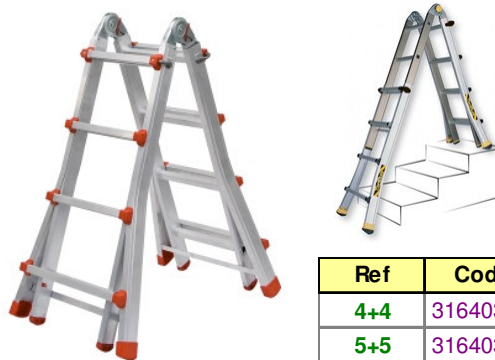

ESCADAS ALUMINIO ARTICULADAS TELESCOPICAS

Ref	Codigo
4+4	3164032399
5+5	3164032360
6+6	3164032499

REF	3+3	3+4	4+4	4+5	5+5	6+6			
0,93m	1,44m	1,70m	2,73m	1,93m	2,44m	2,70m	3,73m	0,96m	9,11kg
1,19m	1,70m	2,20m	3,24m	2,19m	2,70m	3,20m	4,24m	1,23m	10,09kg
1,19m	1,96m	2,20m	3,78m	2,19m	2,96m	3,20m	4,78m	1,23m	11,19kg
1,45m	2,22m	2,70m	4,34m	2,45m	3,22m	3,70m	5,34m	1,50m	12,17kg
1,45m	2,48m	2,70m	4,85m	2,45m	3,48m	3,70m	5,85m	1,50m	13,32kg
1,71m	3,00m	3,25m	5,94m	2,71m	4,00m	4,25m	6,94m	1,77m	15,16kg