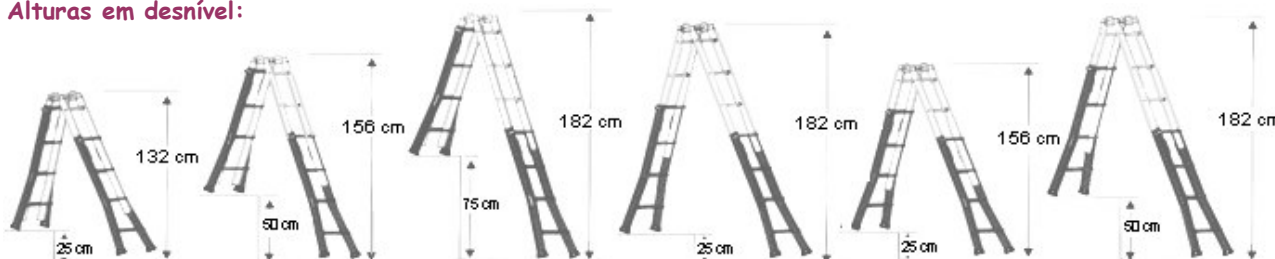

Alturas em desnível: