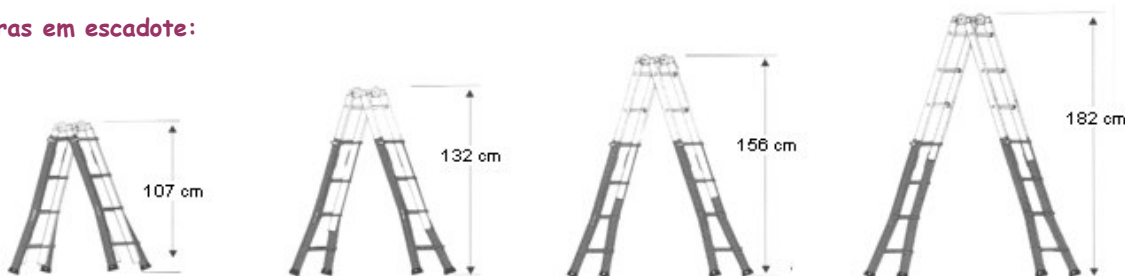

### ESCADAS ARTICULADAS EXTENSIVEIS BABY 2000

Baby 2000

Baby 2000 Light

Ref	Cap. Max.	Codigo
Baby 2000	3,74 m	3153011071
Baby 2000 light	3,74 m	3153021291
Baby 2000 luxo	4,85 m	3153020367

Dimensões Baby 2000

Articulação "Unibloco"

Grifes Ajustáveis

Degraus anatómicos

#### Alturas em escadote: