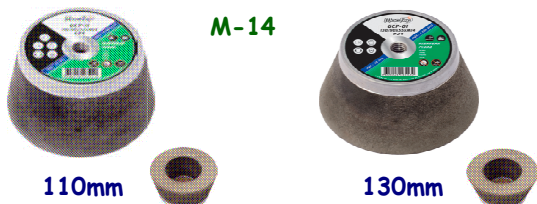

**REBOLOS ESMERIL- CATRABUCHAS DE POLIR - BOINAS DE POLIR
CHAVES P/BUCHAS DE BERBEQUIM - COLUNAS PARA BERBEQUIM**

**REBOLOS ESMERIL T/VASO
para rebarbadoras**

diam.	grao	Codigo	diam.	grao	Codigo
110mm	36	303700000	130mm	36	303700000
110mm	60	303700000	130mm	60	3037031963
110mm	80	3037031964	130mm	80	303700000

**PRATO P/ESPONJA POLIMENTO C/ VELCRO
PEP-01**

ESPONJA POLIMENTO C/VELCRO 200X30mm

**REBOLOS ESMERIL
para esmeriladoras**

Vários tamanhos:
100 a 400mm

Várias espessuras:
6 a 50mm

Vários furos:
12 a 32mm

**BOINA DE POLIR C/VELCRO
BP-0118C**

**CHAVE P/BUCHA BERBEQUIM
MAC 13mm**

Cod: 3030.031826

**CHAVE P/BUCHA BERBEQUIM
965674**

Cod: 3061.022381

**CATRABUCHA DE POLIR
para berbequins**

80mm com perne

diametro	Codigo
80mm	3037031989

**BUCHA P/BERBEQUIM
com adaptador SDS**

**COLUNA BERBEQUIM
NI027-B**

**BOINA DE POLIR
BP-0218**

para flanges de nylon

diametro	Codigo
180mm	3037031990