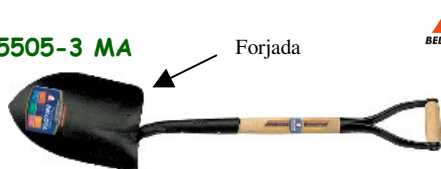

**PICARETAS - PÁS - CABOS PÁS - CARROS DE MÃO****PICARETAS**

BELLOTA

Ref:	Codigo
Stand-B 2,5K	3016020711
Stand-C 3K	3016020712
Stand-D 3,5K	3016020713

(cabos vendidos a parte)

SVEDEN

Ref:	Codigo
30700 - 2K	3181028385
30710 - 2,5K	3181026817
30720 - 3K	3181027008

**CARROS DE MÃO****RODA MASSIÇA**  
400 mm

Cod: 3165.005545

**BRASIL**  
77707

Cod: 3046.030883

Roda pneumática

**PÁS DE BICO - PÁS QUADRADAS****5501-3 MA**

Bico

Cod: 4445.021190

**5502-3 MA**

Quadrada

Cod: 4445.021190

**5505-3 MA**

Forjada

Bico

Cod: 3016.024972

**BRASIL**