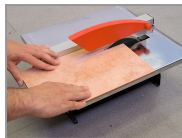

**DIAMANT ND-180 BL -
Cortador eléctrico ligero e funcional com
grande capacidade de corte**

Altura de corte: **35mm**