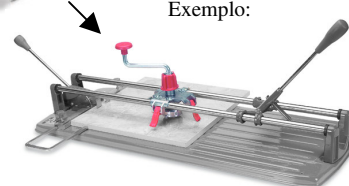

Para:

TR, TS, TS-PLUS, TF, TX, TM

Exemplo: