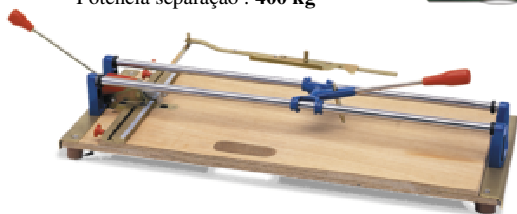

**MAQUINAS CORTAR AZULEJO****MAQUINAS CORTAR AZULEJO RUBI****TF - profissional**

Altura de corte: **15mm**  
Potência separação : **400 kg**

Ref:	capacidade	Codigo
<b>TF-40</b>	43cm	3024000000
<b>TF-60</b>	66cm	3024000000
<b>TF-60 c/estojo</b>	66cm	3024000000

**DIAMANT ND-180 BL -  
Cortador eléctrico ligero e funcional com  
grande capacidade de corte**

Altura de corte: **35mm**

Motor monofásico.

Para grés, azulejos, cerâmicas,  
refractários outros materiais

Disco de diamante Ø 180mm incluído - Refrigeração por imersão  
Plataforma abátilvel para chanfros até 20cm. - Guia para cortes 45°  
Com tope para cortes repetitivos

**MESA REGÚLAVEL PORTATIL**

Três regulações de altura:  
57 - 62 e 67 cm